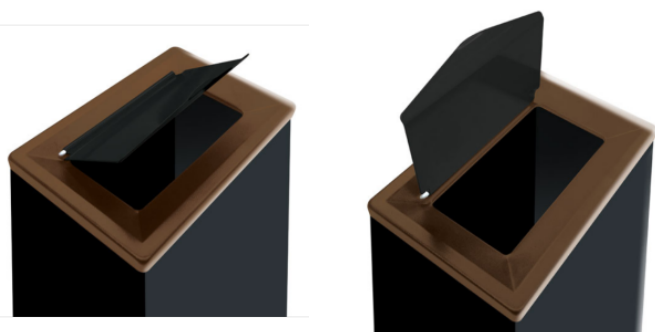

BOB 60 L MARRON BIO

RÉF. C080008NOMA

15/20

PERFORMANCE

Extraction	B
Production	B
Distribution	C
Utilisation	A
Elimination	B

CARACTÉRISTIQUES TECHNIQUES

Poubelle de tri sélectif
Volume 60 Litres
Cuve noire
Cadre couvercle marron avec clapet noir
Cadre support sac
Spécial Biodéchets

DIMENSIONS ET POIDS

Dim : 350 x 230 x 750 mm

MODE DE COLLECTE

OPTIONS

Plusieurs coloris du cadre
Autres litrages

COLORIS

Cuve noire

FABRICATION