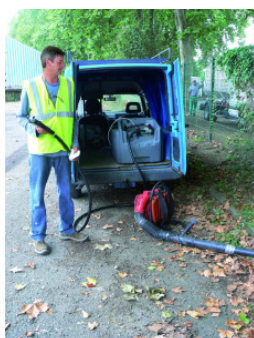

FABRICATION

DÉLAI

Environ 2 à 3 semaines - A confirmer lors de la commande

L'ensemble des informations présentes sur ce document sont susceptibles d'être modifiées à tout moment et sans préavis. Elles sont fournies à titre purement informatif et n'ont aucun caractère contractuel.

☎ 04 78 79 61 61
📠 04 78 79 61 62
✉ collvert@collvert.fr

Société Collvert
1336 rue des Chartinières
01120 DAGNEUX