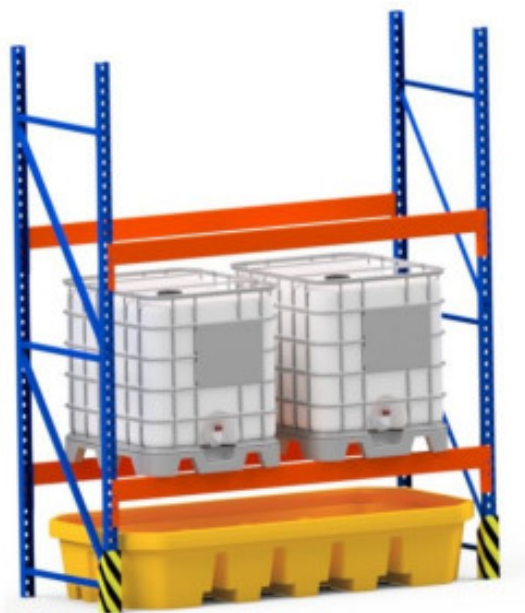

RÉTENTION RACK 2700 MM

RÉF. 244050

CARACTÉRISTIQUES TECHNIQUES

Rétention sous rayonnage - PEHD jaune - Capacité :
1100 L

L'ensemble des informations présentes sur ce document sont susceptibles d'être modifiées à tout moment et sans préavis.
Elles sont fournies à titre purement informatif et n'ont aucun caractère contractuel.