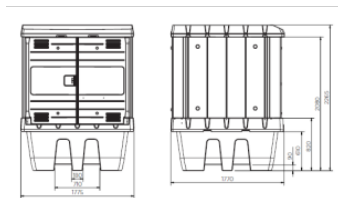

ABRI POUR IBC

RÉF. 244048

CARACTÉRISTIQUES TECHNIQUES

Abri pour IBC - bac de rétention - Capacité : 1200 L
Dim : 1775 x 1770 x 2265 mm - Poids : 221 kg

L'ensemble des informations présentes sur ce document sont susceptibles d'être modifiées à tout moment et sans préavis.
Elles sont fournies à titre purement informatif et n'ont aucun caractère contractuel.