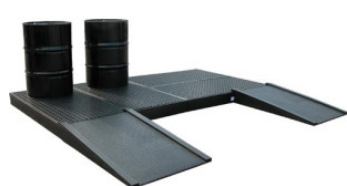

RAMPE POUR PLATEFORME

RÉF. 244035

CARACTÉRISTIQUES TECHNIQUES

Rampe pour plateforme - PEHD noir - Caillebotis amovible - Assemblage avec plateforme 800 ou 1600 mm

L'ensemble des informations présentes sur ce document sont susceptibles d'être modifiées à tout moment et sans préavis. Elles sont fournies à titre purement informatif et n'ont aucun caractère contractuel.