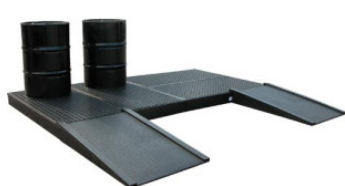

RAMPE POUR PLATEFORME

RÉF. 244035

16/20

PERFORMANCE

Extraction	B
Production	B
Distribution	B
Utilisation	A
Elimination	B

CARACTÉRISTIQUES TECHNIQUES

Rampe pour plateforme - PEHD noir - Caillebotis amovible - Assemblage avec plateforme 800 ou 1600 mm

DIMENSIONS ET POIDS

Dim : 810 x 1290 x 180 mm

Poids : 15 Kg

COLORIS

Noir

DÉLAI

Environ 3 à 4 semaines - A confirmer lors de la commande

L'ensemble des informations présentes sur ce document sont susceptibles d'être modifiées à tout moment et sans préavis. Elles sont fournies à titre purement informatif et n'ont aucun caractère contractuel.