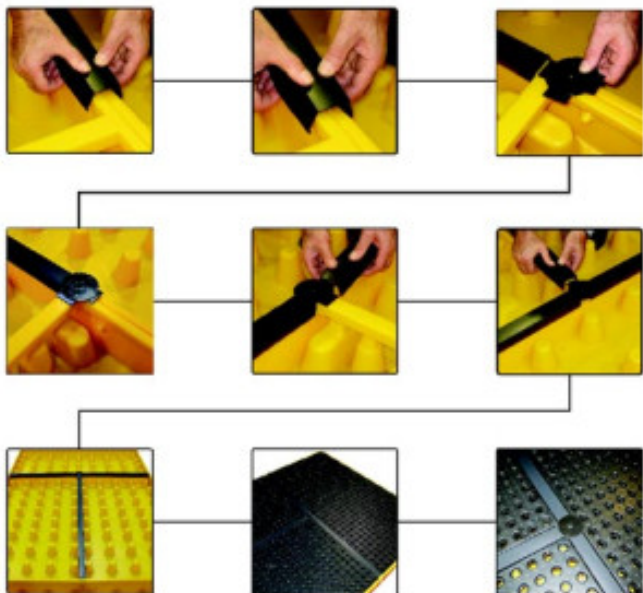

PROFILE LIAISON PLATEFORME 1500 MM

RÉF. 244032

16/20

PERFORMANCE

Extraction	B
Production	B
Distribution	B
Utilisation	A
Elimination	B

CARACTÉRISTIQUES TECHNIQUES

Profile de liaison pour longueur de plateforme

DIMENSIONS ET POIDS

Dim : 1500 mm

Poids : 0.1 Kg

DÉLAI

Environ 2 à 3 semaines - A confirmer lors de la commande

L'ensemble des informations présentes sur ce document sont susceptibles d'être modifiées à tout moment et sans préavis.
Elles sont fournies à titre purement informatif et n'ont aucun caractère contractuel.