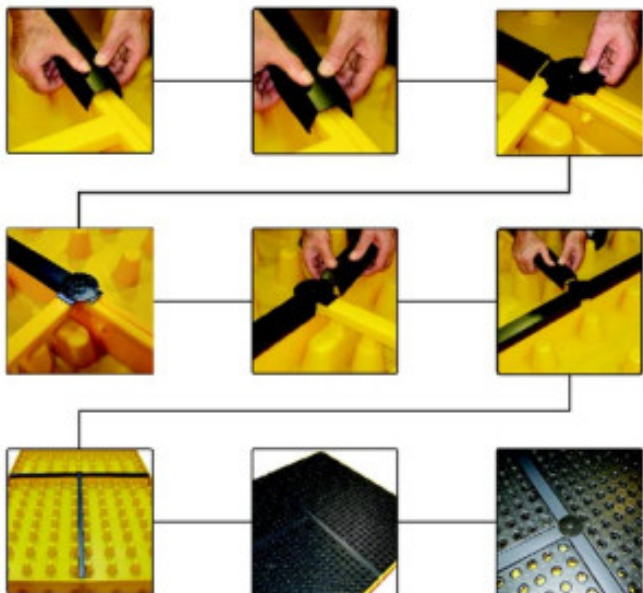

PROFILE LIAISON PLATEFORME 1500 MM

RÉF. 244032

CARACTÉRISTIQUES TECHNIQUES

Profile de liaison pour longueur de plateforme Dim :
1500 mm - Poids : 0.1 Kg

L'ensemble des informations présentes sur ce document sont susceptibles d'être modifiées à tout moment et sans préavis.
Elles sont fournies à titre purement informatif et n'ont aucun caractère contractuel.