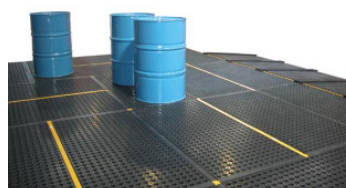

DIMENSIONS ET POIDS

Dim : 1600 x 1600 x 150 mm
Poids : 45 Kg

OPTIONS

Croisillons
Plateforme 800 x 600
Rampe

COLORIS

Noir

DÉLAI

Environ 2 à 3 semaines - A confirmer lors de la
commande