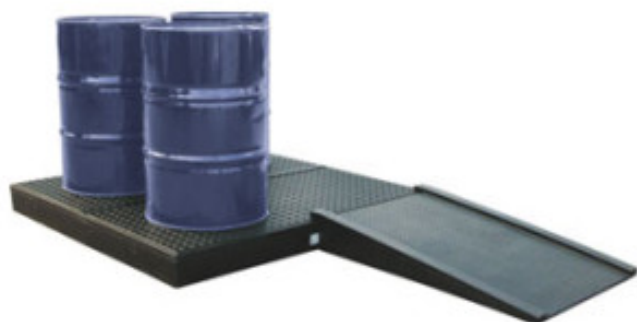

PLATEFORME 1600 X 1600 MM

RÉF. 244031

16/20

PERFORMANCE

Extraction	B
Production	B
Distribution	B
Utilisation	A
Elimination	B

CARACTÉRISTIQUES TECHNIQUES

Palette de rétention pour constitution de plancher
PEHD noir
Caillebotis amovible
Assemblage possible avec éléments de liaison

DIMENSIONS ET POIDS

Dim : 1600 x 1600 x 150 mm
Poids : 45 Kg

OPTIONS

Croisillons
Plateforme 800 x 600
Rampe

COLORIS

Noir

DÉLAI

Environ 2 à 3 semaines - A confirmer lors de la
commande