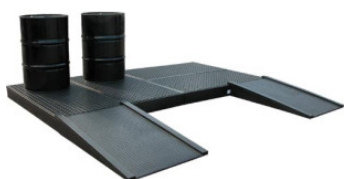

PLATEFORME 800 X 1600 MM

RÉF. 244030

16/20

PERFORMANCE

Extraction	B
Production	B
Distribution	B
Utilisation	A
Elimination	B

CARACTÉRISTIQUES TECHNIQUES

Palette de rétention pour constitution de plancher
PEHD noir
Caillebotis amovible
Assemblage possible avec éléments de liaison

DIMENSIONS ET POIDS

Poids : 24,5 Kg
Dim : 800 x 1600 x 150 mm

OPTIONS

Rampe
Plateforme 1600 x 1600
Croisillons

COLORIS

Noir

DÉLAI

Environ 2 à 3 semaines - A confirmer lors de la
commande