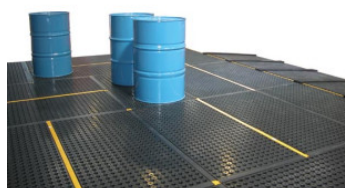

DIMENSIONS ET POIDS

Poids : 24,5 Kg
Dim : 800 x 1600 x 150 mm

OPTIONS

Rampe
Plateforme 1600 x 1600
Croisillons

COLORIS

Noir

DÉLAI

Environ 2 à 3 semaines - A confirmer lors de la
commande