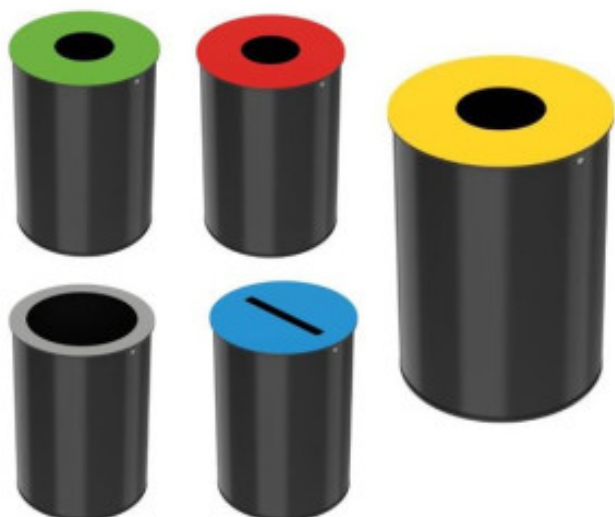

NEOTRI 30 L

RÉF. 222044GR

16/20

PERFORMANCE

Extraction	B
Production	B
Distribution	B
Utilisation	A
Elimination	B

CARACTÉRISTIQUES TECHNIQUES

Corbeille Neotri 30 L en acier poudré anti-UV -
Couvercle amovible 5 coloris - Ouverture calibrée pour
le tri - Kit étriers intégré pour maintien du sac

DIMENSIONS ET POIDS

Dim : 314 x 314 x 432 mm

Poids : 2.6 kg

MODE DE COLLECTE

OPTIONS

Plusieurs coloris selon flux déchets

Autres volumes de 15 et 50L

COLORIS