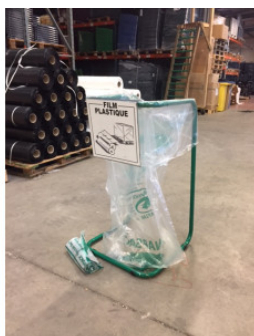

FABRICATION

DÉLAI

Environ 1 à 2 semaines - A confirmer lors de la commande

L'ensemble des informations présentes sur ce document sont susceptibles d'être modifiées à tout moment et sans préavis. Elles sont fournies à titre purement informatif et n'ont aucun caractère contractuel.

☎ 04 78 79 61 61
🖨 04 78 79 61 62
✉ collvert@collvert.fr

Société Collvert
1336 rue des Chartinières
01120 DAGNEUX