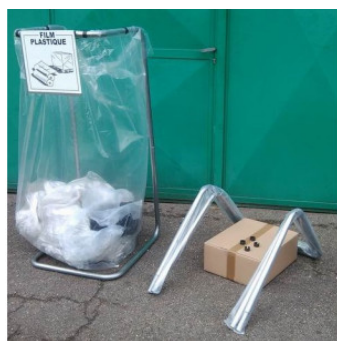

SUPPORT 400 L

RÉF. 217016

15/20

PERFORMANCE

Extraction	B
Production	B
Distribution	C
Utilisation	A
Elimination	B

CARACTÉRISTIQUES TECHNIQUES

Tube circulaire galva de 25 mm
Autostable
Ensemble 2 pièces à assembler
Environ 16 Kg de film plastique tassé

DIMENSIONS ET POIDS

Dim : 600 x 600 x 1210 mm
Poids : 6 Kg

MODE DE COLLECTE

OPTIONS

Autres volumes
Plaque signalétique

FABRICATION

DÉLAI

Environ 1 à 2 semaines - A confirmer lors de la commande