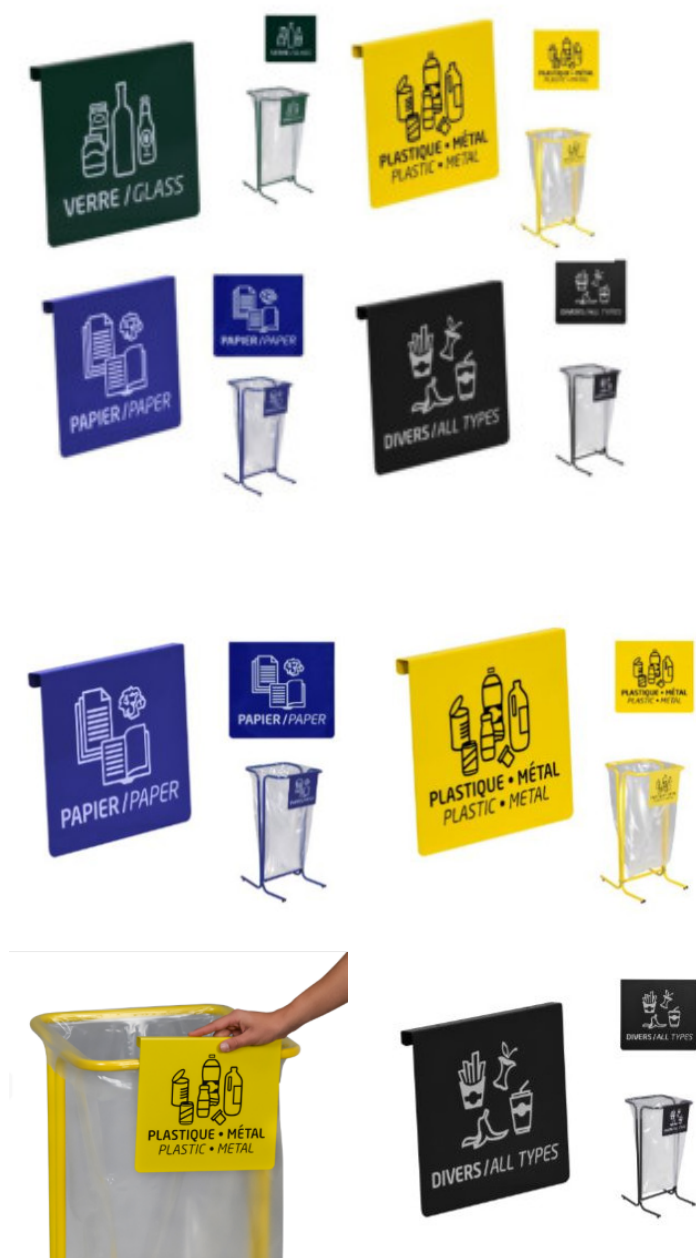

TUBAG PLAQUE SIGNALÉTIQUE

RÉF. 217003PSBL

CARACTÉRISTIQUES TECHNIQUES

Plaque pour support acier tubulaire Laqué - Bleu
"papier" Dim : 250 x 237 x 22 mm - Poids : 0.8 Kg

L'ensemble des informations présentes sur ce document sont susceptibles d'être modifiées à tout moment et sans préavis.
Elles sont fournies à titre purement informatif et n'ont aucun caractère contractuel.