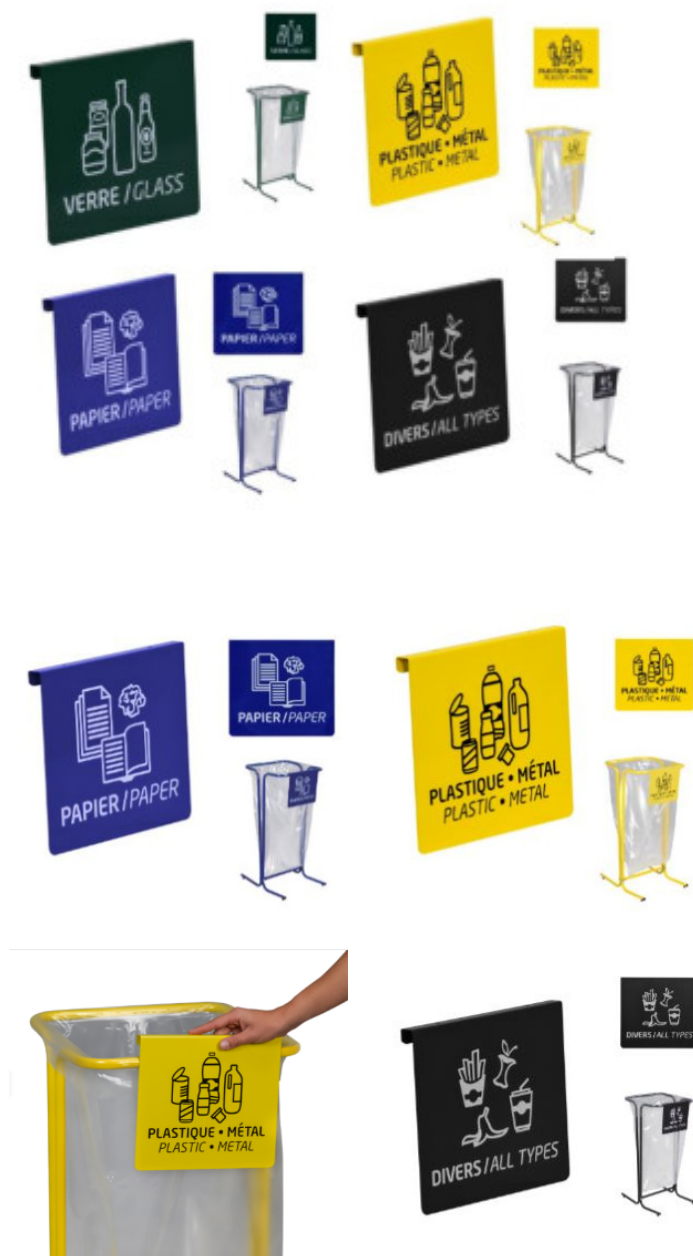

TUBAG PLAQUE SIGNALÉTIQUE

RÉF. 217003PSBL

CARACTÉRISTIQUES TECHNIQUES

Plaque pour support acier tubulaire Laqué - Bleu
"papier" Dim : 250 x 237 x 22 mm - Poids : 0.8 Kg

L'ensemble des informations présentes sur ce document sont susceptibles d'être modifiées à tout moment et sans préavis.
Elles sont fournies à titre purement informatif et n'ont aucun caractère contractuel.