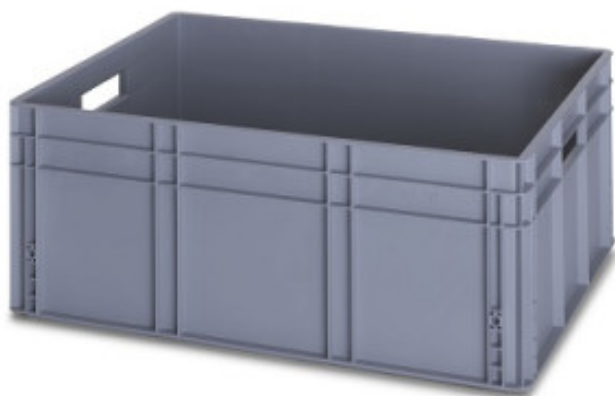

CAISSETTE 130 L - 800 X 600 X 320

RÉF. 214005

14/20

PERFORMANCE

Extraction	B
Production	B
Distribution	C
Utilisation	B
Elimination	B

CARACTÉRISTIQUES TECHNIQUES

Cassette PP gris
Norme Europe
Grand volume
Empilable sur caisse ou sur couvercle
Poignée fermée

DIMENSIONS ET POIDS

Dim : 800 x 600 x 320 mm
Poids : 4.8 Kg

OPTIONS

Autres volumes de 66 et 88 Litres

COLORIS

Gris

FABRICATION

DÉLAI