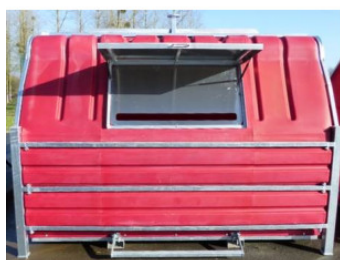

## CARACTÉRISTIQUES TECHNIQUES

Conteneurs volume 10 m<sup>3</sup> - Coque en PEHD anti UV ep 8mm - Structure en acier galvanisé à chaud - Préhension simple crochet - Ouverture utile 1180 x 580 mm - Trappe de fonds 2740 x 1357 mm - PTAC 5510 kg Option : Autres dimensions - Préhension Grappin ou Kinshofer Dimension : 3015 x 2137 x 2544 mm - Poids : 364 kg