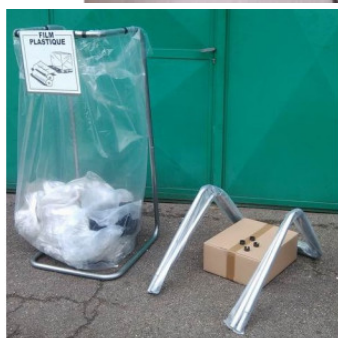

L'ensemble des informations présentes sur ce document sont susceptibles d'être modifiées à tout moment et sans préavis.
Elles sont fournies à titre purement informatif et n'ont aucun caractère contractuel.

☎ 04 78 79 61 61
🖨 04 78 79 61 62
✉ collvert@collvert.fr

Société Collvert
1336 rue des Chartinières
01120 DAGNEUX