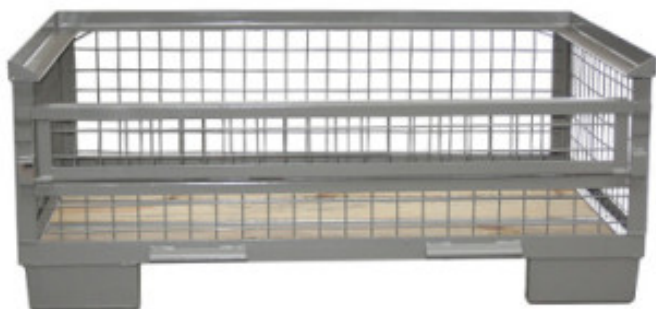

CAISSE GRILLAGÉE 300 LITRES

RÉF. C040024

15/20

PERFORMANCE

Extraction	B
Production	B
Distribution	B
Utilisation	B
Elimination	B

CARACTÉRISTIQUES TECHNIQUES

Caisse grillagée
Fond bois
Porte demi basculante
Gerbable 4/1
Hauteur utile 330 mm
Charge maxi 1500 Kg

DIMENSIONS ET POIDS

Poids : 50 kg
Dim : 1240 x 835 x 500 mm

OPTIONS

Autre volume de 760 Litres

FABRICATION

DÉLAI

Environ 3 à 4 semaines - A confirmer lors de la commande

L'ensemble des informations présentes sur ce document sont susceptibles d'être modifiées à tout moment et sans préavis. Elles sont fournies à titre purement informatif et n'ont aucun caractère contractuel.