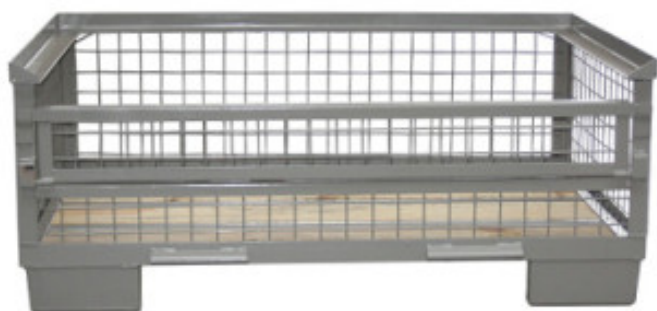

CAISSE GRILLAGÉE 300 LITRES

RÉF. C040024

15/20

PERFORMANCE

Extraction	B
Production	B
Distribution	B
Utilisation	B
Elimination	B

CARACTÉRISTIQUES TECHNIQUES

Caisse grillagée
Fond bois
Porte demi basculante
Gerbable 4/1
Hauteur utile 330 mm
Charge maxi 1500 Kg

DIMENSIONS ET POIDS

Poids : 50 kg
Dim : 1240 x 835 x 500 mm

OPTIONS

Autre volume de 760 Litres

FABRICATION

DÉLAI

Environ 3 à 4 semaines - A confirmer lors de la commande

L'ensemble des informations présentes sur ce document sont susceptibles d'être modifiées à tout moment et sans préavis.
Elles sont fournies à titre purement informatif et n'ont aucun caractère contractuel.