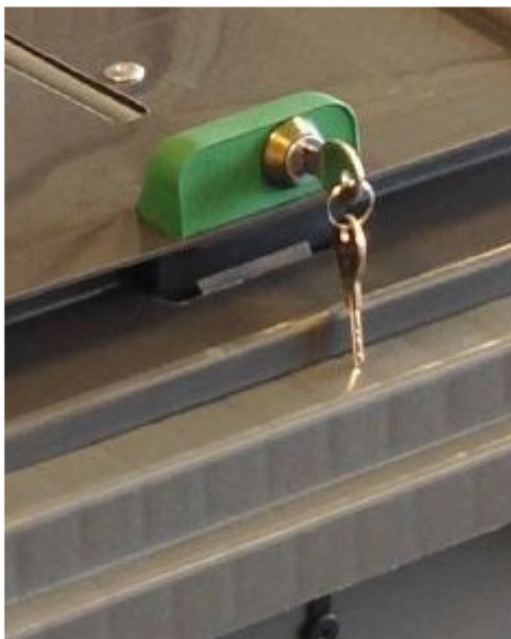

SERRURE MANUELLE À CLÉ PLATE

RÉF. 210046CM

17/20

PERFORMANCE

Extraction	B
Production	A
Distribution	B
Utilisation	A
Elimination	B

CARACTÉRISTIQUES TECHNIQUES

Serrure manuelle
Clés plates
Capuchon vert
Livrée montée