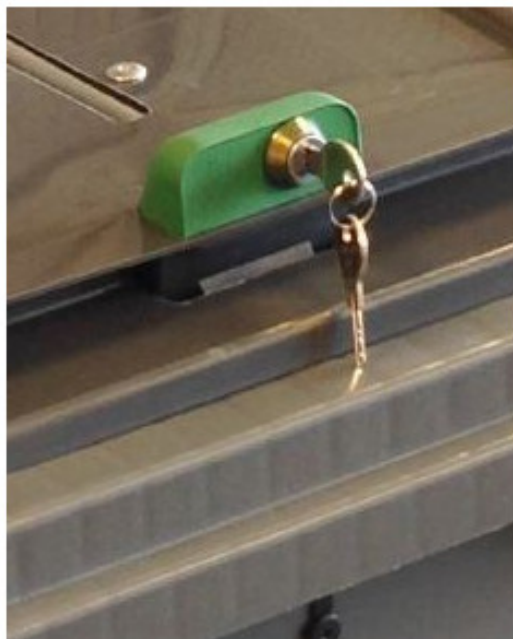

SERRURE MANUELLE À CLÉ PLATE

RÉF. 210046CM

17/20

PERFORMANCE

Extraction	B
Production	A
Distribution	B
Utilisation	A
Elimination	B

CARACTÉRISTIQUES TECHNIQUES

Serrure manuelle
Clés plates
Capuchon vert
Livrée montée