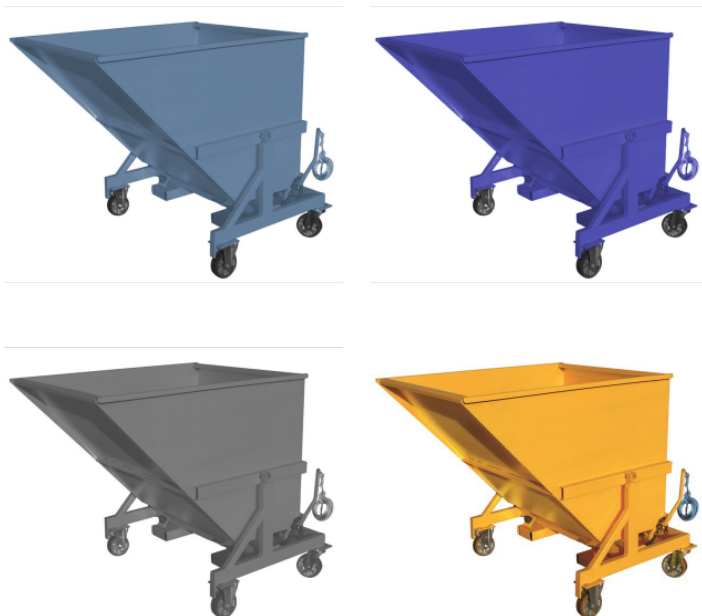

FABRICATION

DÉLAI

Environ 4 à 5 semaines - A confirmer lors de la commande

L'ensemble des informations présentes sur ce document sont susceptibles d'être modifiées à tout moment et sans préavis. Elles sont fournies à titre purement informatif et n'ont aucun caractère contractuel.

☎ 04 78 79 61 61
📠 04 78 79 61 62
✉ collvert@collvert.fr

Société Collvert
1336 rue des Chartinières
01120 DAGNEUX