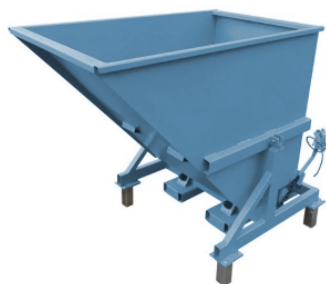

BAD 660 L PIEDS COULEUR

RÉF. C040006BF

15/20

PERFORMANCE

Extraction	B
Production	B
Distribution	B
Utilisation	B
Elimination	B

BAD 660 LITRES SUR PIEDS

CARACTÉRISTIQUES TECHNIQUES

Benne basculante
Déverrouillage manuel corde ou automatique
Étanchéité cordon de soudure continu
Fourreaux chariot élévateur
Tôle 30/10ème
4 pieds
Charge 1000 Kg

DIMENSIONS ET POIDS

Dim : 1640 x 1010 x 1295 mm
Poids : 175 Kg

MODE DE COLLECTE

OPTIONS

Plusieurs coloris disponibles
Avec roues
Autres volumes

FABRICATION

DÉLAI

Environ 4 à 5 semaines - A confirmer lors de la commande