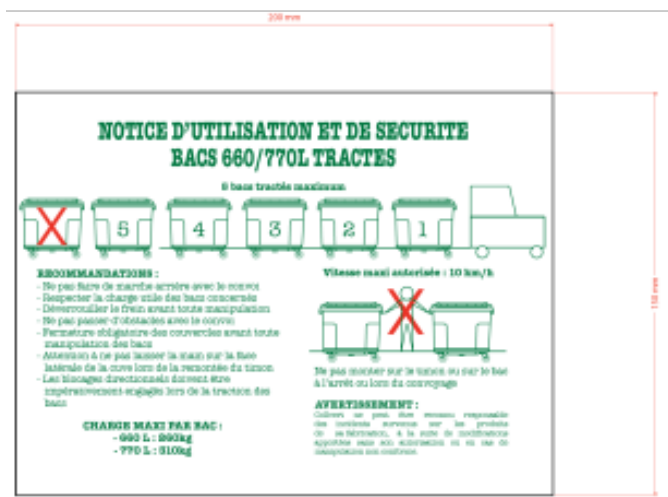

AUTOCOLLANT ATTELAGE 1000 L 200 X 150 MM

RÉF. 210033CA2

CARACTÉRISTIQUES TECHNIQUES

Autocollant consignes de sécurité pour les bacs 1000 L attelés - Fond blanc texte et pictos vert Dim : 200 x 150 mm

DIMENSIONS ET POIDS

Dim : 200 x 150 mm

FABRICATION

DÉLAI

Environ 1 à 2 semaines - A confirmer lors de la commande

L'ensemble des informations présentes sur ce document sont susceptibles d'être modifiées à tout moment et sans préavis. Elles sont fournies à titre purement informatif et n'ont aucun caractère contractuel.