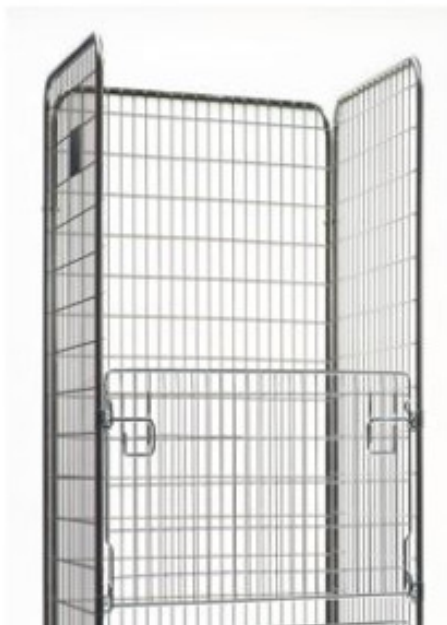

PORTE RABATTABLE 1/3 PETIT ROLL

RÉF. C025011

CARACTÉRISTIQUES TECHNIQUES

Option : 1 Panneau porte 1/3 rabattable pour petit roll standard - Pour une fermeture totale il faut 3 panneaux

L'ensemble des informations présentes sur ce document sont susceptibles d'être modifiées à tout moment et sans préavis.
Elles sont fournies à titre purement informatif et n'ont aucun caractère contractuel.