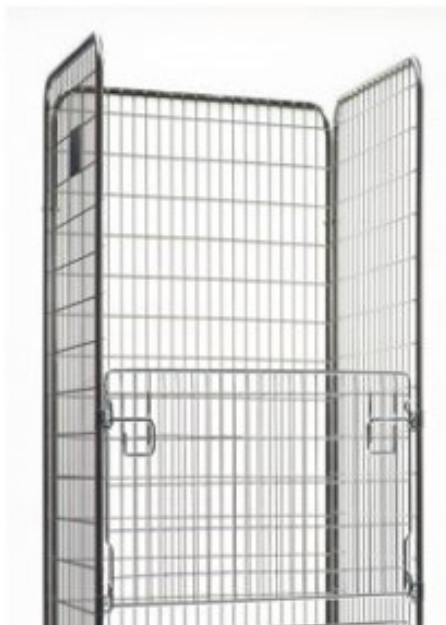

PORTE RABATTABLE 1/3 PETIT ROLL

RÉF. C025011

CARACTÉRISTIQUES TECHNIQUES

Option : 1 Panneau porte 1/3 rabattable pour petit roll standard - Pour une fermeture totale il faut 3 panneaux

L'ensemble des informations présentes sur ce document sont susceptibles d'être modifiées à tout moment et sans préavis.
Elles sont fournies à titre purement informatif et n'ont aucun caractère contractuel.