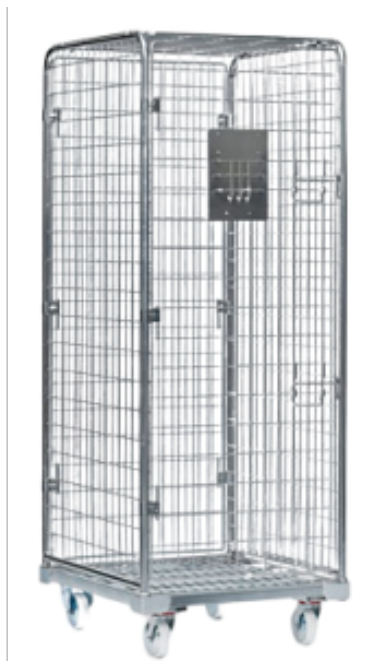

# ROLL 720 X 805 MM SÉCURISÉ

RÉF. C025004

15/20

## CARACTÉRISTIQUES TECHNIQUES

Roll sécurisé  
Maillage 90 x 50 mm  
Acier électrozingué CR3  
2 roues fixes 2 roues pivotantes ø 125 polypropylène  
Charge 500 Kg

## DIMENSIONS ET POIDS

Poids : 51,5 Kg  
Dim : 720 x 805 x 1710 mm