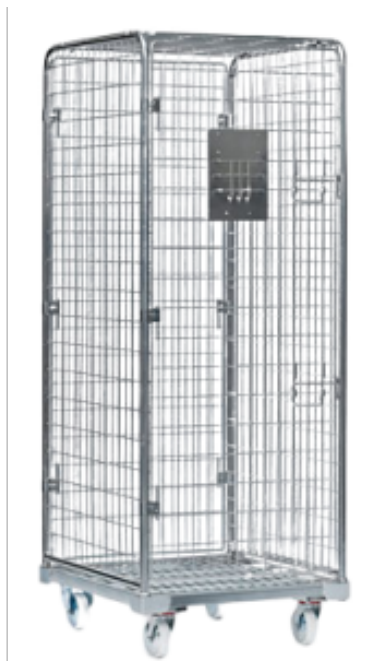

# ROLL 720 X 805 MM SÉCURISÉ

RÉF. C025004

15/20

## CARACTÉRISTIQUES TECHNIQUES

Roll sécurisé  
Maillage 90 x 50 mm  
Acier électrozingué CR3  
2 roues fixes 2 roues pivotantes ø 125 polypropylène  
Charge 500 Kg

## DIMENSIONS ET POIDS

Dim : 720 x 805 x 1710 mm  
Poids : 51,5 Kg